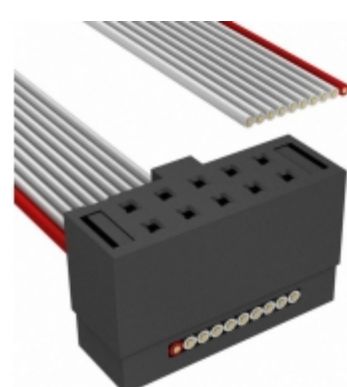

## FFSD-05-S-08.10-01-N

Obrázky jsou pouze orientační.  
Podrobné informace o produktu naleznete v části Technické údaje produktu.  
Koupit FFSD-05-S-08.10-01-N s důvěrou od Component-World.HK, 1 rok záruka

**Part Number:** [FFSD-05-S-08.10-01-N](#)

**Výrobce:** [Samtec, Inc.](#)

**Popis:** .050 X .050 C.L. FEMALE IDC ASSE

**Datový list:** [FFSD Series Datasheet](#)

[FFSD-xx-x-xx.xx-01-x-x-zzz Drawing](#)

**RoHS Status:** Bez olova / V souladu RoHS

### PARAMETR PRODUKTU

<b>Part Number</b>	FFSD-05-S-08.10-01-N	<b>Výrobce</b>	<a href="#">Samtec, Inc.</a>
<b>Popis</b>	.050 X .050 C.L. FEMALE IDC ASSE	<b>Stav volného vedení / RoHS</b>	Bez olova / V souladu RoHS
<b>Dostupné množství</b>	15469 pcs	<b>Datový list</b>	<a href="#">FFSD Series Datasheet</a> <a href="#">FFSD-xx-x-xx.xx-01-x-x-zzz Drawing</a>
<b>Kategorie</b>	<a href="#">Sestavy kabelů</a>	<b>Série</b>	*
<b>Výrobní standardní doba výroby</b>	3 Weeks	<b>Stav volného vedení / RoHS</b>	Lead free / RoHS Compliant
<b>Detailní popis</b>	Position Cable Assembly Rectangular		

Component-World.com je spolehlivý distributor elektronických součástek. Specializujeme se na všechny elektronické komponenty řady Samtec, Inc. Máme 15469 kusy Samtec, Inc. FFSD-05-S-08.10-01-N na skladě dostupných. Vyžádejte si citát z distributora součástí elektroniky na Component-World.com, náš prodejní tým vás bude kontaktovat do 24 hodin.